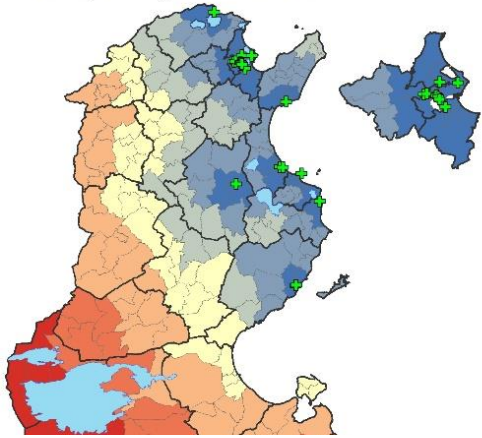

# Nombre de ménages par district du recensement DISTRICT URBAIN & AGGLOMERATION PRINCIPALAE

## DISTRICT RGPH2014

Nombre de ménages

- 0 - 30
- 31 - 60
- 61 - 75
- 76 - 90
- 91 - 120
- 121 - 170
- 171 - 342
- Gouvernorat
- Delegation

Distance la plus proche à un hopital HVU par délégation en Tunisie