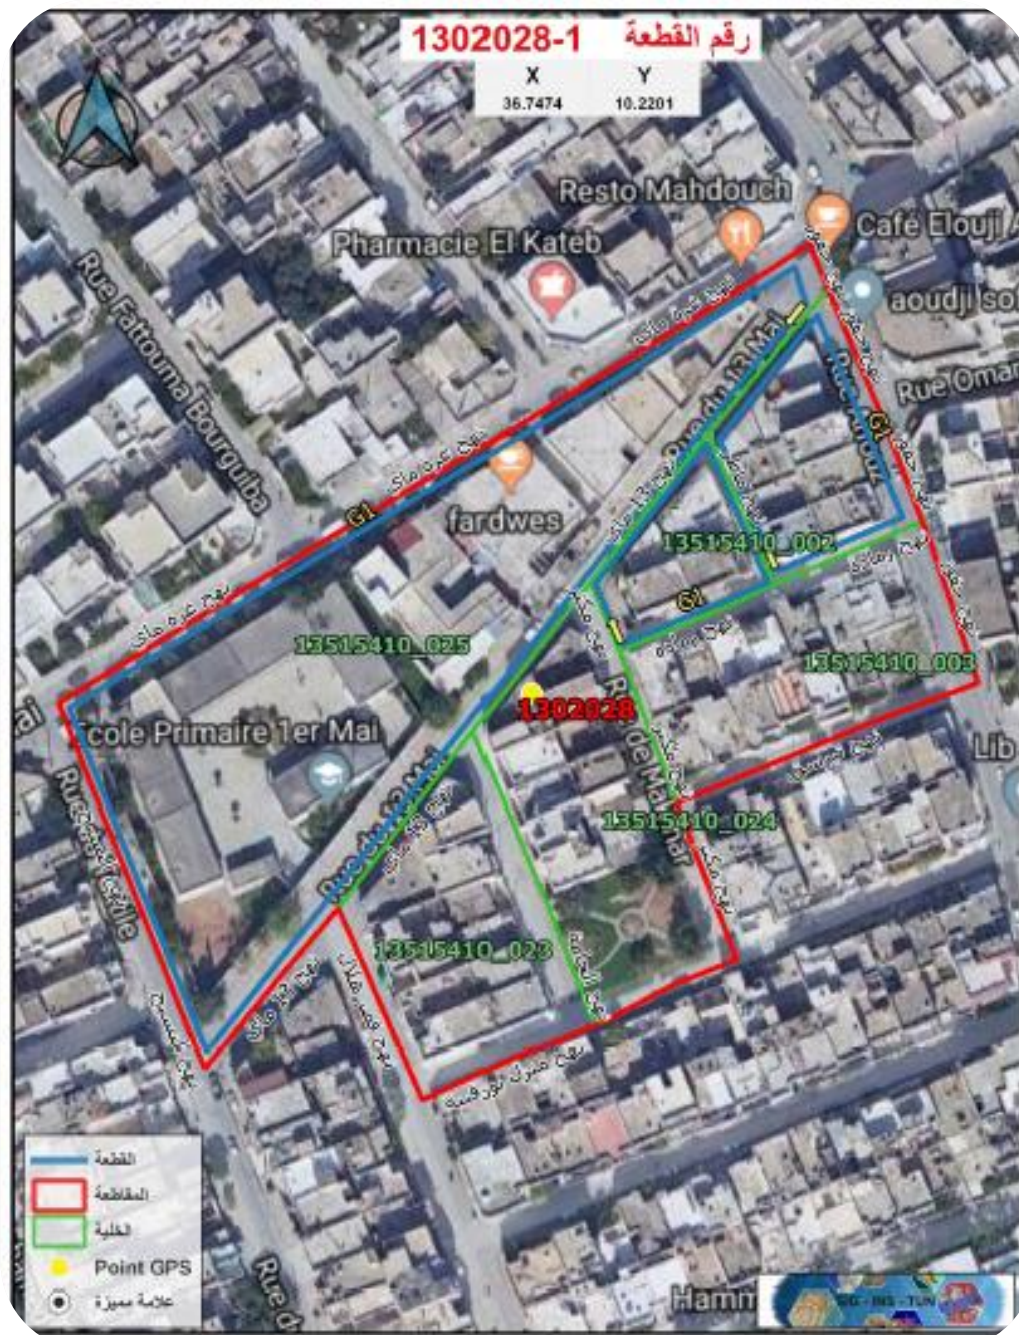

# SIG , Enquête Emploi2020 FIELD Collection

## Application sur Tablette

identification,  
reconnaissance terrain  
géolocalisation des ménages  
Retour /mise a jour sur la  
base SIG

# Geolocalisation des logements/ménages

- ratissage
- point\_depart
- district
- ilots
- limites
- aggs
- sect
- deleg
- gouv
- Google Satellite Hybrid
- OpenStreetMap

Vous êtes maintenant en mode numérisation