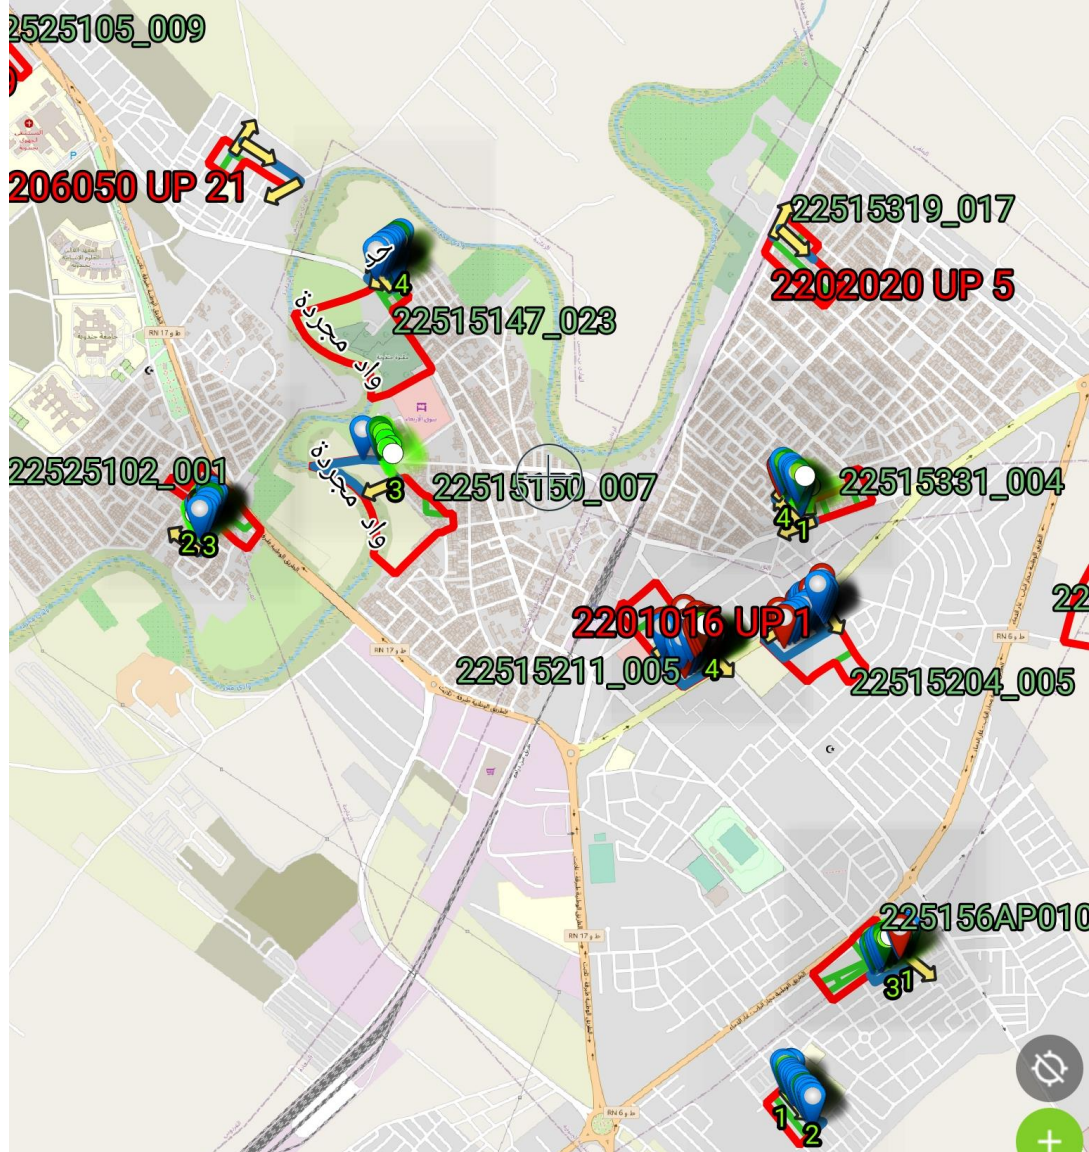

# Geolocalisation des logements/ménages

- ratissage
- point\_depart
- district
- ilots
- limites
- aggs
- sect
- deleg
- gouv
- Google Satellite Hybrid
- OpenStreetMap

Vous êtes maintenant en mode numérisation

> ° ratissage

→ urb\_rur

▭ znp

▭ district

▭ ilot

▲ aggs

▭ rue

▭ gouv

▭ Google Satellite Hybrid

▭ OpenStreetMap