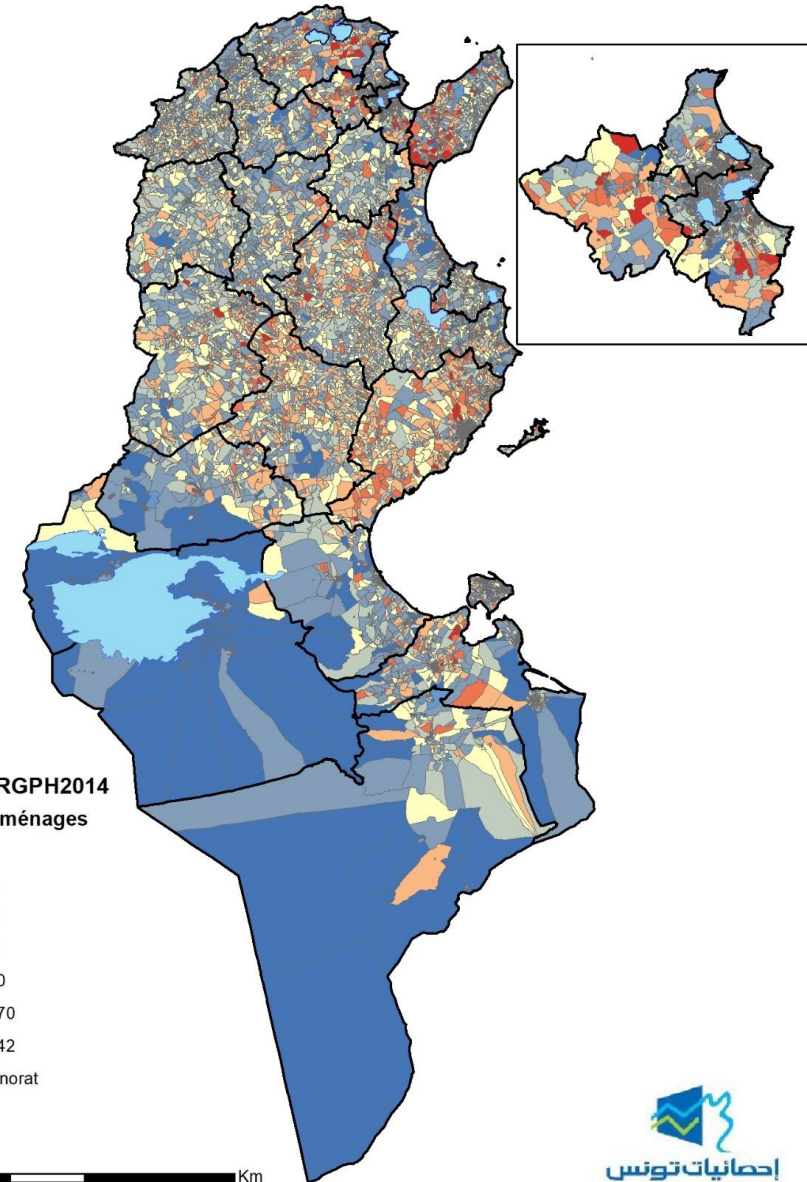

Nombre de ménages par district du RGPH2014

DISTRICT RGPH2014

Nombre de ménages

- 0 - 30
- 31 - 60
- 61 - 75
- 76 - 90
- 91 - 120
- 121 - 170
- 171 - 342
- Gouvernorat