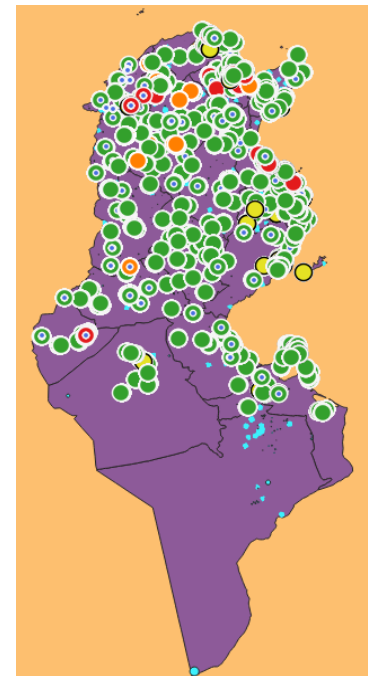

Echantillonnage et Geodatabase « GeoStat » SIG-INS

- Géodatabase SIG
- Passage en 2020 : base 2014 → base 2018
- Tirage de l'échantillon de l'emploi Lot1 et Lot2
- Tirage des unités géographiques et croisement avec les enquêtes ménages