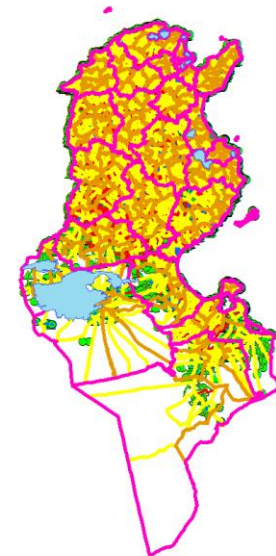

Echantillonnage et Geodatabase « GeoStat » SIG-INS

- Géodatabase SIG
- Passage en 2020 : base 2014 → base 2018
- Tirage de l'échantillon de l'emploi Lot1 et Lot2
- Tirage des unités géographiques et croisement avec les enquêtes ménages