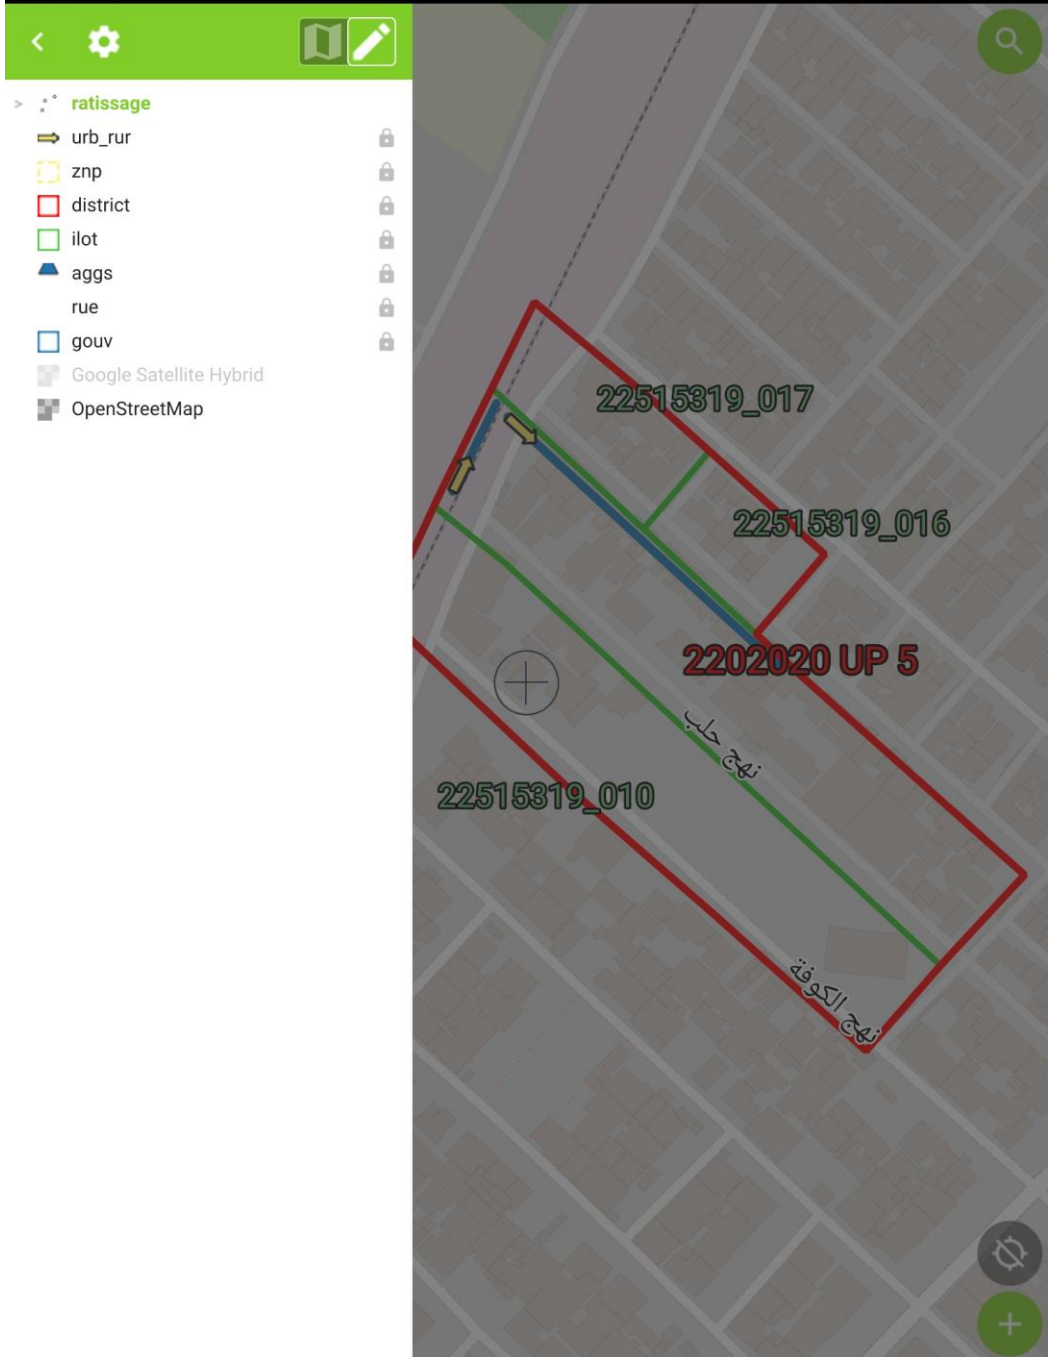

Ajouter une entité à ratissage

الوسط ☐

بلدي ☐

عدد الاسر بالقطعة 16 ☐

استعمال المحل ☐

سكني ☐

النشاط ☐

للاسرة رقم هاتف ☐

صف المبنى ☐

مبنى سكني جماعي اخر ☐

العدد الرتبي لمبنى السكن الجماعي في القطعة ☐

العدد الرتبي للمسكن في القطعة ☐

عدد الاسر في المسكن ☐