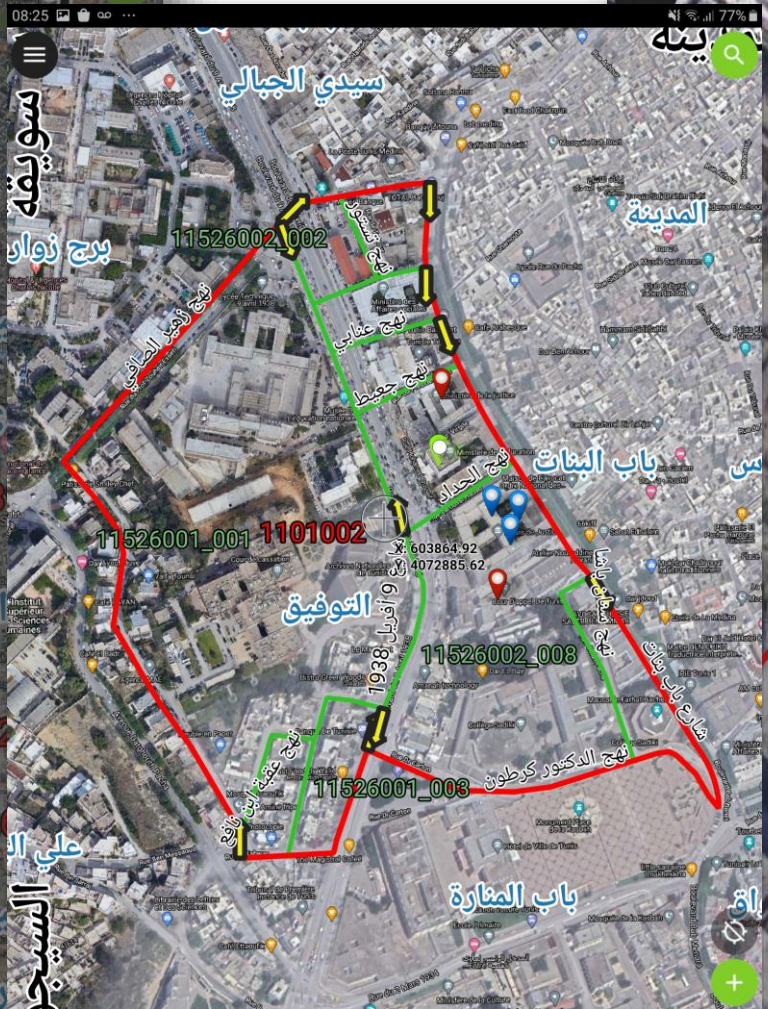

## Application sur Tablette

identification,  
reconnaissance terrain  
géolocalisation des ménages  
Retour /mise a jour sur la  
base SIG

# Geolocalisation des logements/ménages

- ratissage
- point\_depart
- district
- ilots
- limites
- aggs
- sect
- deleg
- gouv
- Google Satellite Hybrid
- OpenStreetMap

Vous êtes maintenant en mode numérisation