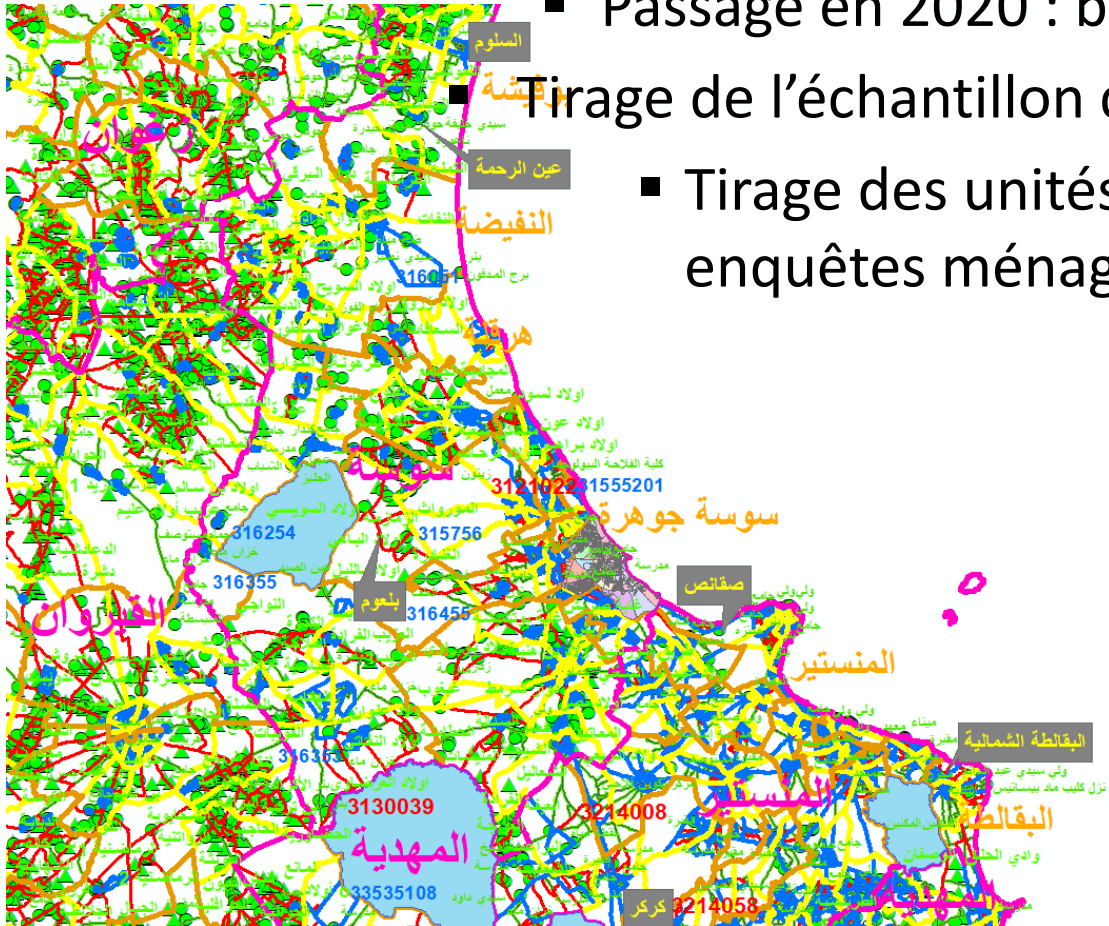

Echantillonnage et Geodatabase « GeoStat » SIG-INS

- Géodatabase SIG
- Passage en 2020 : base 2014 → base 2018
- Tirage de l'échantillon de l'emploi Lot1 et Lot2
- Tirage des unités géographiques et croisement avec les enquêtes ménages