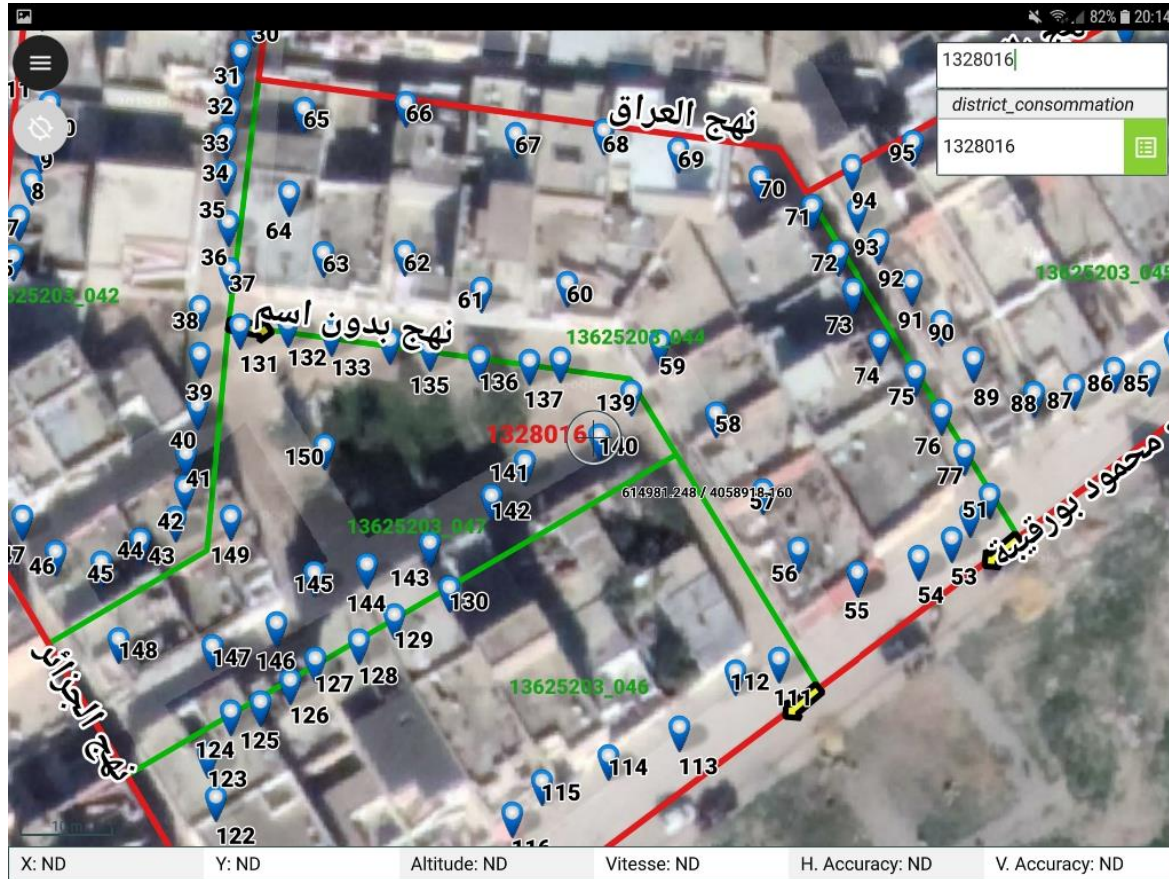

# Echantillonnage et Geodatabase « GeoStat » SIG-INS

- Géodatabase SIG
- Passage en 2020 : base 2014 → base 2018
- Tirage de l'échantillon de l'emploi Lot1 et Lot2
- Tirage des unités géographiques et croisement avec les enquêtes ménages

# Geolocalisation des logements/ménages

- ratissage
- point\_depart
- district
- ilots
- limites
- aggs
- sect
- deleg
- gouv
- Google Satellite Hybrid
- OpenStreetMap

Vous êtes maintenant en mode numérisation