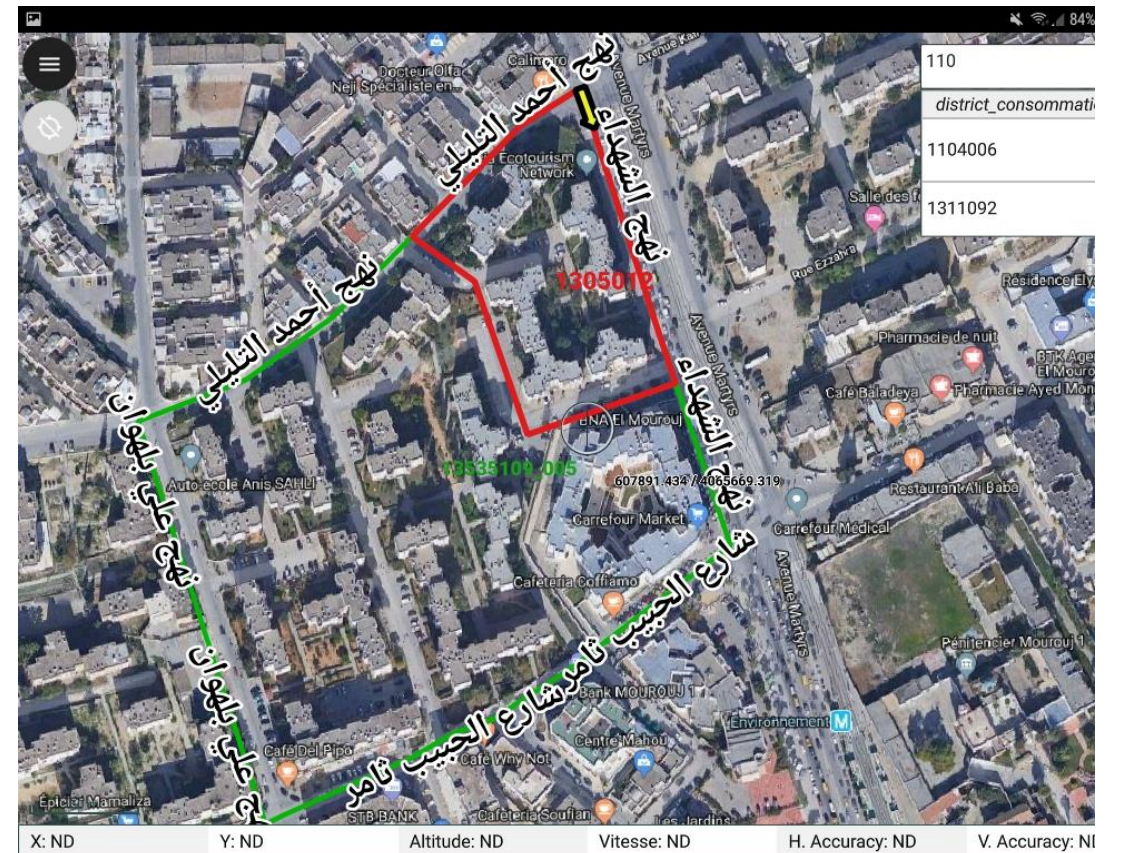

# Echantillonnage et Geodatabase « GeoStat » SIG-INS

- Géodatabase SIG
- Passage en 2020 : base 2014 → base 2018
- Tirage de l'échantillon de l'emploi Lot1 et Lot2
- Tirage des unités géographiques et croisement avec les enquêtes ménages

# Geolocalisation des logements/ménages

- ratissage
- point\_depart
- district
- ilots
- limites
- aggs
- sect
- deleg
- gouv
- Google Satellite Hybrid
- OpenStreetMap

Vous êtes maintenant en mode numérisation