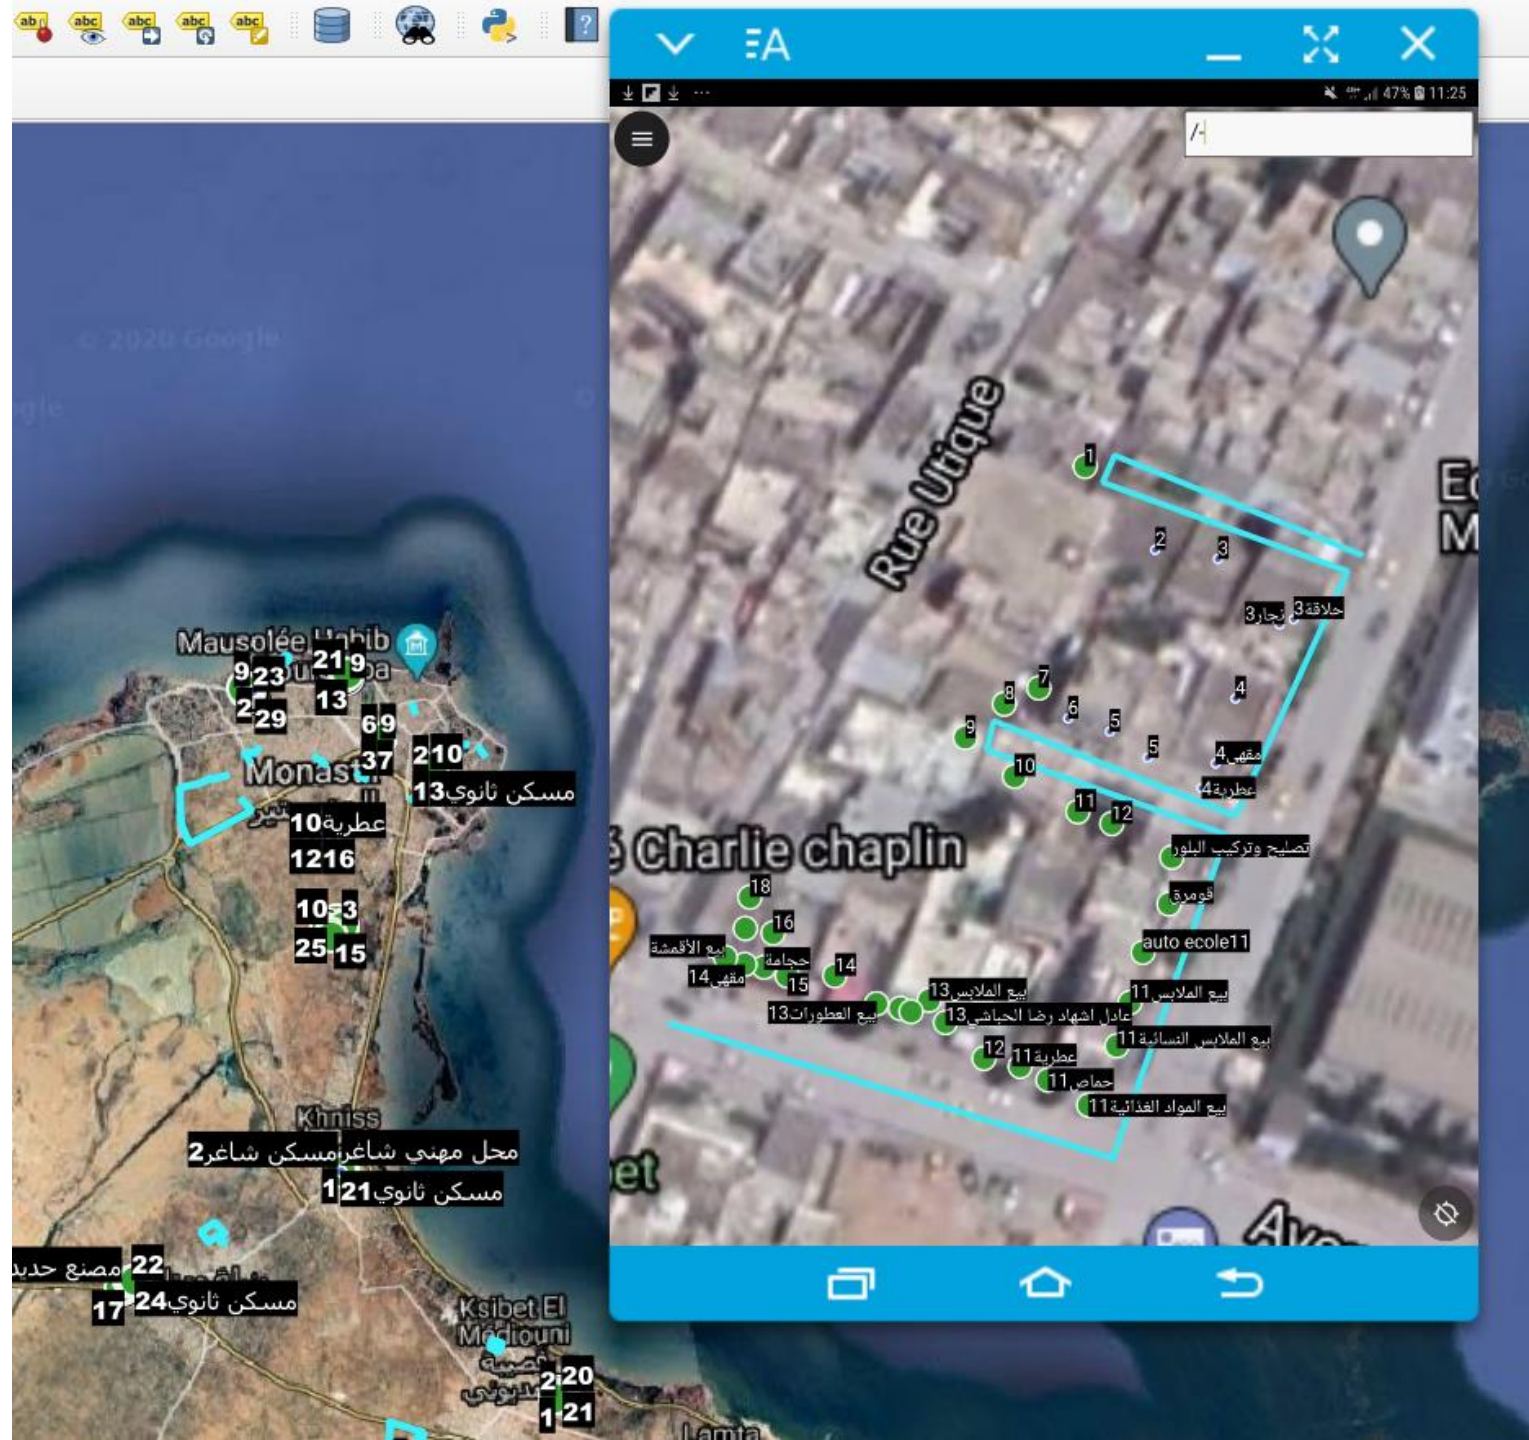

# Echantillonnage et Geodatabase « GeoStat » SIG-INS

- Géodatabase SIG
- Passage en 2020 : base 2014 → base 2018
- Tirage de l'échantillon de l'emploi Lot1 et Lot2
- Tirage des unités géographiques et croisement avec les enquêtes ménages

**Commune 2018**

**INS-SIG : Commune 2018-Délégation 2018**  
**350**

**Délégation 2018**

**274**

## Application sur Tablette

identification,  
reconnaissance terrain  
géolocalisation des ménages  
Retour /mise a jour sur la  
base SIG

# Geolocalisation des logements/ménages

- ratissage
- point\_depart
- district
- ilots
- limites
- aggs
- sect
- deleg
- gouv
- Google Satellite Hybrid
- OpenStreetMap

Vous êtes maintenant en mode numérisation