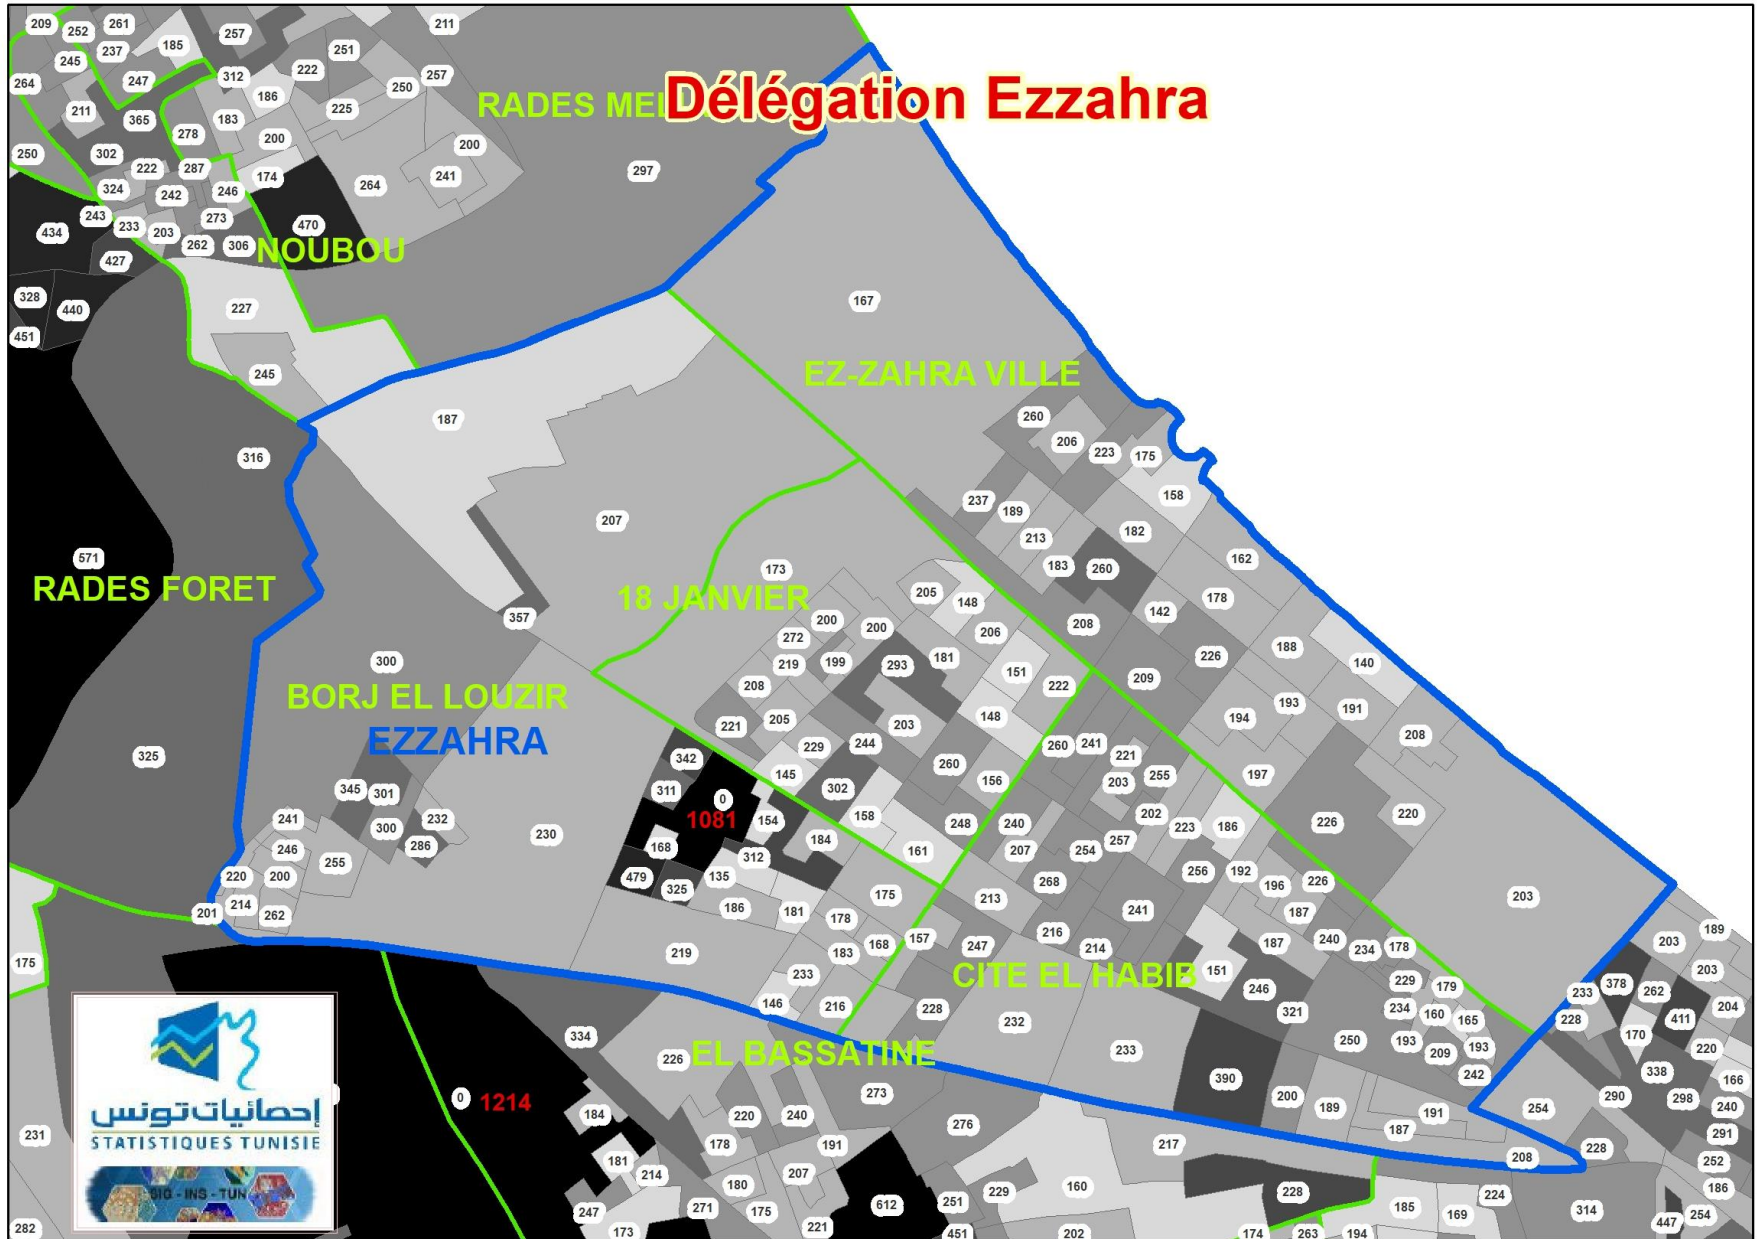

# Echantillonnage et Geodatabase « GeoStat » SIG-INS

- Géodatabase SIG
- Passage en 2020 : base 2014 → base 2018
- Tirage de l'échantillon de l'emploi Lot1 et Lot2
- Tirage des unités géographiques et croisement avec les enquêtes ménages

**Commune 2018**

**INS-SIG : Commune 2018-Délégation 2018**  
**350**

**Délégation 2018**

**274**

# Geolocalisation des logements/ménages

- ratissage
- point\_depart
- district
- ilots
- limites
- aggs
- sect
- deleg
- gouv
- Google Satellite Hybrid
- OpenStreetMap

Vous êtes maintenant en mode numérisation